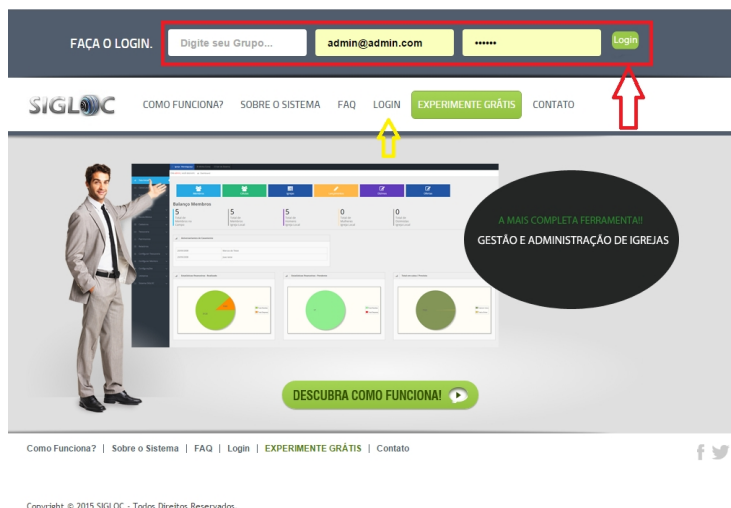

Endereço de acesso do sistema

Para acessar o sistema, basta ter um navegador instalado em seu (computador, smartphone ou tablet), recomendamos utilizar um navegador que seja atualizado e mais usado atualmente, tipo Chrome, mozilla firefox, safari ou opera, não recomendamos o internet explorer devido ele não ser tão aprimorado quanto aos outros.

Link: www.sigloc.com.br

Na nossa página inicial tem o local para realizar o acesso, de acordo com os dados cadastrados.

Conforme imagem acima, digite seu grupo, email e sua senha cadastrada e clique no botão ao lado direito de login. Pronto se seus dados estiverem corretos, você será direcionado ao sistema sigloc!!!

Ou clique onde indica a seta amarela e você será direcionado diretamente à tela de login principal, que é esta abaixo, bastando entrar com os dados como descrito acima.