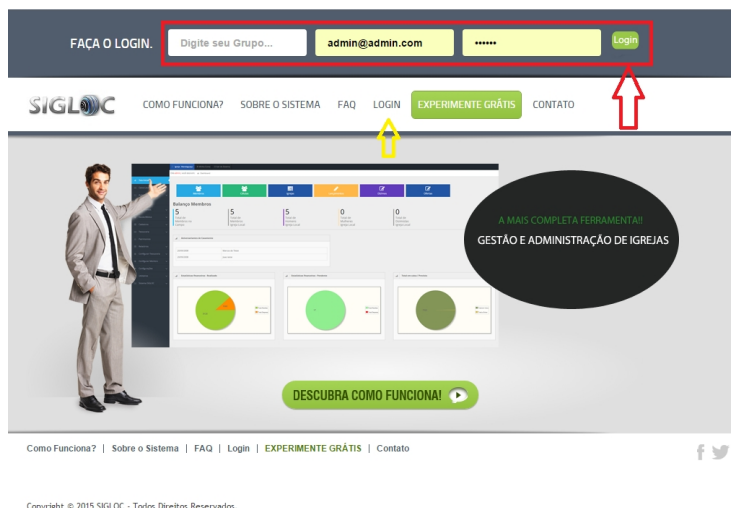

Endereço de acesso do sistema

Para acessar o sistema, basta ter um navegador instalado em seu (computador,smartphone ou tablet), recomendamos utilizar um navegador que seja atualizado e mais usado atualmente, tipo Chrome, mozilla firefox, safari ou opera, não recomendamos o internet explorer devido ele não ser tão aprimorado quanto aos outros.

Link: www.sigloc.com.br

Na nossa página inicial tem o local para realizar o acesso, de acordo com os dados cadastrados.

Conforme imagem acima, digite seu grupo, email e sua senha cadastrada e clique no botão ao lado direito de login. Pronto se seus dados estiverem corretos, você será direcionado ao sistema sigloc!!!

Ou clique onde indica a seta amarela e você será direcionado diretamente à tela de login principal, que é esta abaixo, bastando entrar com os dados como descrito acima.