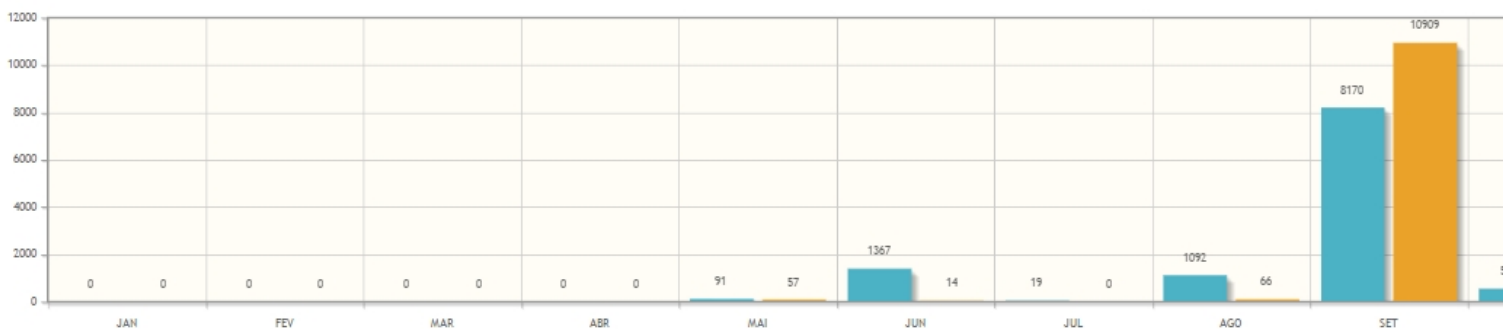

## Gráfico Entradas x Saídas

Nesse gráfico , é exibido de forma clara todas entradas e saídas mês a mês referente à um determinado ano.  
O único filtro disponível nesse caso é a seleção do ano desejado, após selecionar basta clicar em gerar.

O gráfico gerado será o seguinte:

Igreja Evangélica Assembléia de Deus TESTE  
Rua Aritã, n° 125, Centro - Ourizona - Paraná  
Congregação: Mandaguaçu

### Gráfico Receitas x Despesas

Referente ao ano: 2015

Nele se tem todos meses e em azul as entradas e em amarelo as saídas.

Ficando claro e mais visível as Receitas x Despesas tanto do campo quando por igreja, dependendo do contexto em que estiver logado.