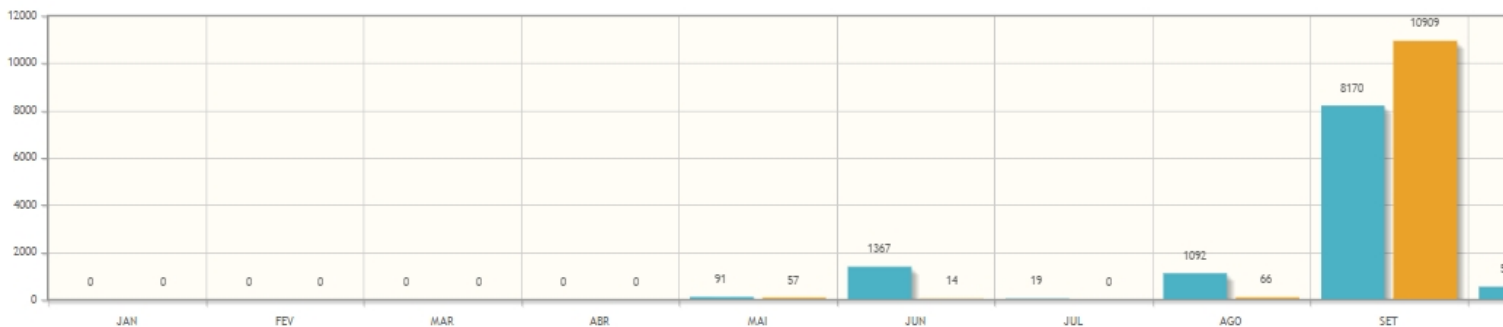

## Gráfico Entradas x Saídas

Nesse gráfico , é exibido de forma clara todas entradas e saídas mês a mês referente à um determinado ano.  
O único filtro disponível nesse caso é a seleção do ano desejado, após selecionar basta clicar em gerar.

O gráfico gerado será o seguinte:

Igreja Evangélica Assembléia de Deus TESTE  
Rua Aritã, n° 125, Centro - Ourizona - Paraná  
Congregação: Mandaguaçu

### Gráfico Receitas x Despesas

Referente ao ano: 2015

Nele se tem todos meses e em azul as entradas e em amarelo as saídas.

Ficando claro e mais visível as Receitas x Despesas tanto do campo quando por igreja, dependendo do contexto em que estiver logado.