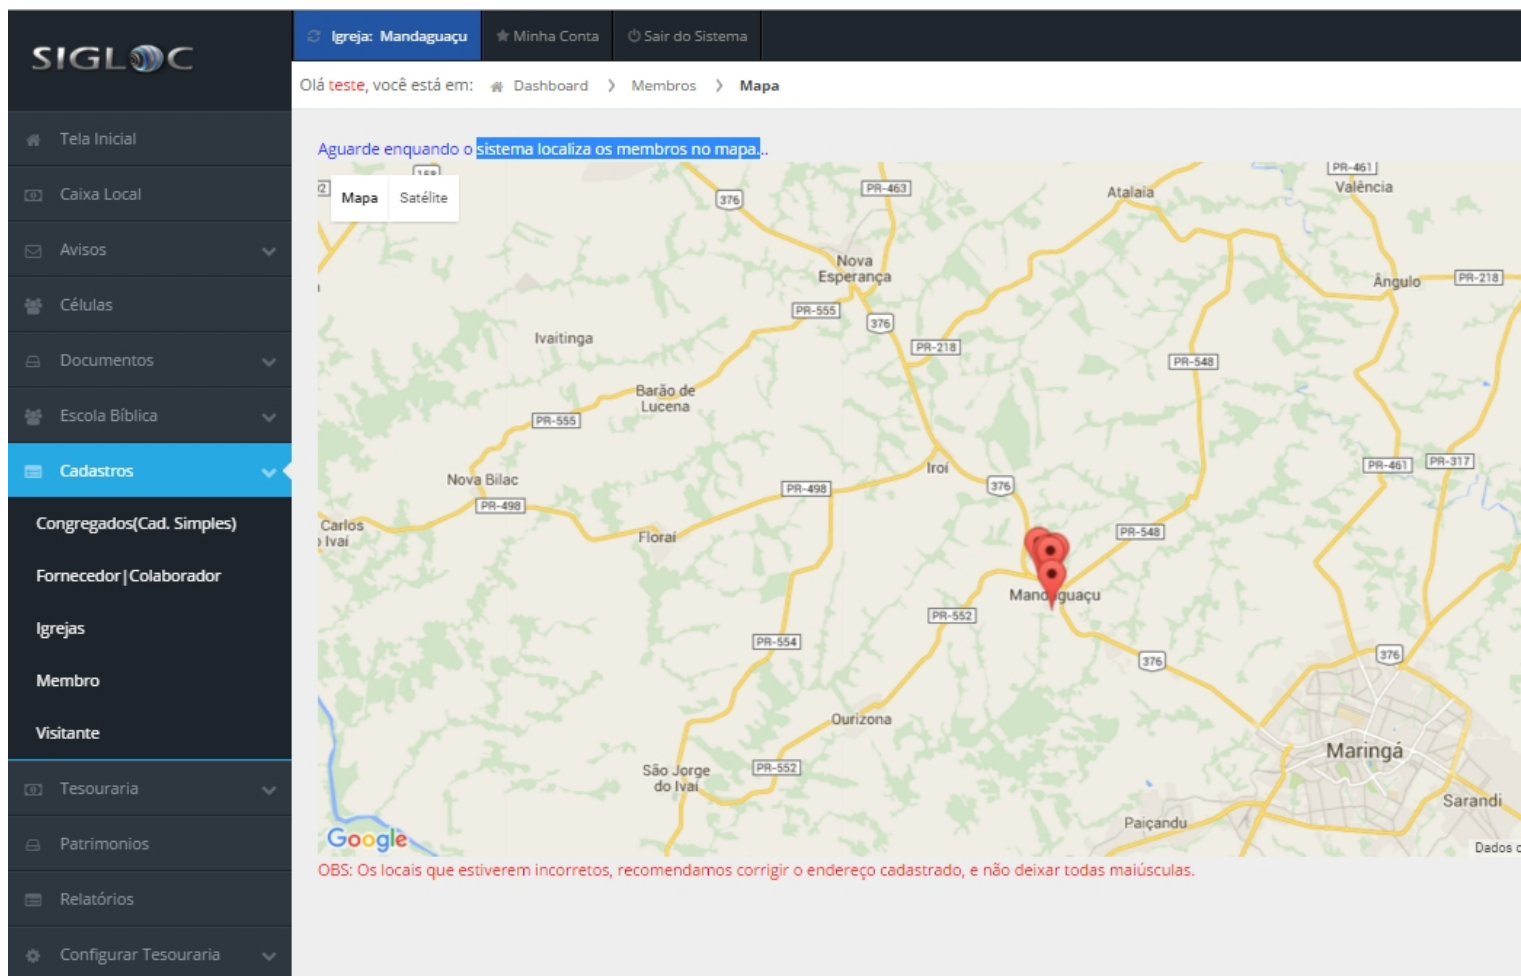

Mapa de Membros da Minha Igreja

Essa opção permite identificar o endereço dos membros através de um mapa, o sistema localiza os membros no mapa automaticamente.

Basta dar um zoom no mapa para ver os pontos demarcados no mapa.

Essa funcionalidade fica em utilitários.

Clique em um dos pontos para ver o nome e o endereço do membro que mora naquele local.

Para que essa funcionalidade flua, os cadastros do seus membros devem estar de acordo com padrão aceitável para uma pesquisa no google, endereços inválidos ficam perdidos no mapa.

OBS: O carregamento deste mapa é um pouco demorado, devido geolocalização e carregamento do mapa, aguarde que o mapa será carregado.